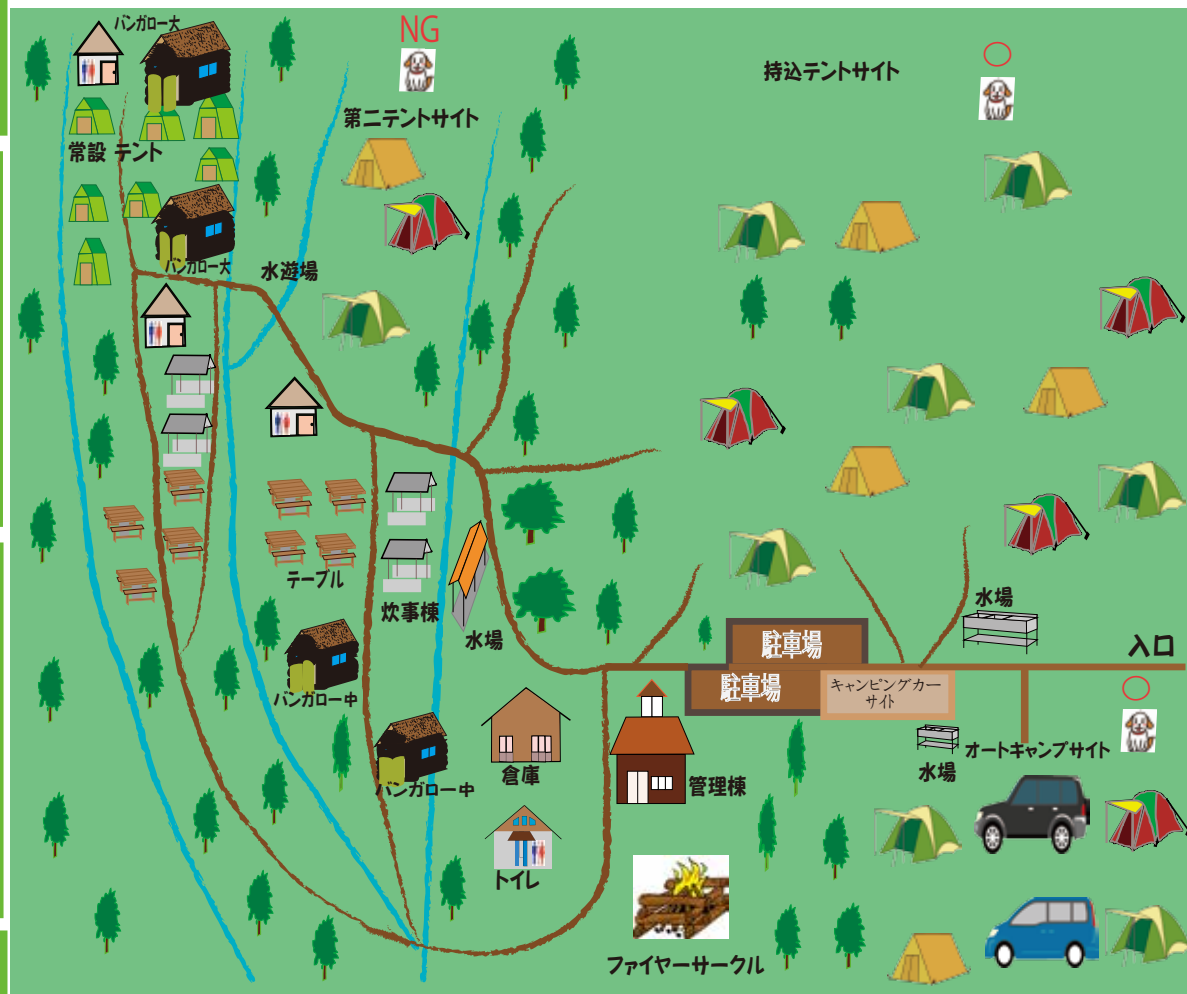

常設テント 5人用(30張)

久住高原沢水キャンプ場 場内のご案内

持込テントサイト (約100張)

バンガロー
大2棟(15人), 中2棟(10人)

オートキャンプサイト (12区画)

バンガロー内部

第二テントサイト (5区画)

駐車場 (約80台)

炊事棟 (4棟)

トイレ (4棟)

キャンプファイヤー